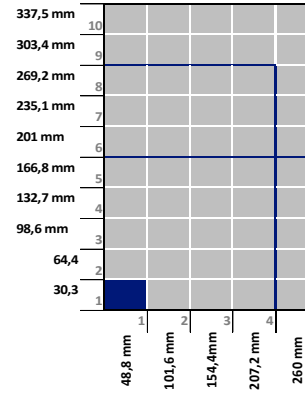

OFICIAL

MÓDULO	MARTES A VIERNES		LUNES Y SÁBADO		DOMINGOS Y FESTIVOS	
	B/N	COLOR	B/N	COLOR	B/N	COLOR
MÓDULO	82 €	123 €	90 €	135 €	115 €	172 €

EXPROPIACIONES

MÓDULO	MARTES A VIERNES		LUNES Y SÁBADO		DOMINGOS Y FESTIVOS	
	B/N	COLOR	B/N	COLOR	B/N	COLOR
MÓDULO	190 €	282 €	210 €	315 €	250 €	375 €

ESQUELAS

MODELO 1	91 €	MODELO 5	1.107 €
MODELO 2	173 €	MODELO 6	1.687 €
MODELO 3	353 €	MODELO 7	2.393 €
MODELO 4	743 €	MODELO 8	3.360 €

- Recargos:
- Emplazamiento: 25%
  - Color: 50%
  - Formatos especiales: 100%