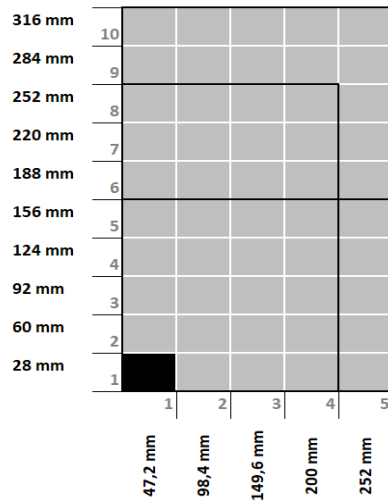

OFICIALES

	RESTO DÍAS	SÁBADOS
MÓDULO	39 €	55 €

EXPROPIACIONES

	RESTO DÍAS	SÁBADOS
MÓDULO	78 €	109 €

ESQUELAS

1	99 €	9	330 €
2	132 €	10	396 €
3	165 €	11	396 €
4	198 €	12	495 €
5	198 €	13	528 €
6	264 €	14	660 €
7	264 €	15	826 €
8	297 €	16	1.651 €