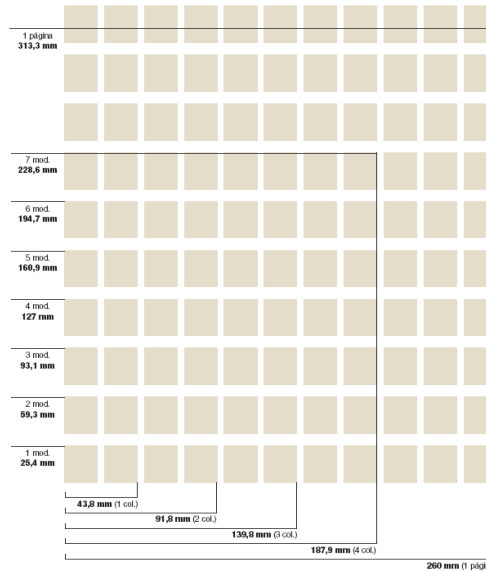

RESTO SECCIONES

	MARTES A SÁBADO	DOMINGOS, LUNES, DÍA DE PARTIDO Y DESPUÉS DE PARTIDO
PÁGINA	8.164 €	10.205 €
PÁGINA IMPAR	9.796 €	12.246 €
MEDIA PÁGINA	4.898 €	6.123 €
MEDIA PÁGINA IMPAR	5.878 €	7.348 €
ROBA PÁGINA	7.679 €	9.599 €
ROBA PÁGINA IMPAR	9.215 €	11.519 €
FALDÓN 5X2	2.770 €	3.713 €
FALDÓN 5X2 IMPAR	3.324 €	4.826 €
MÓDULO	248 €	310 €
MÓDULO PORTADA	4.654 €	6.582 €

ENCARTES

	TODA LA EDICIÓN	EDICIONES PARCIALES
1 A 8 PÁGINAS	0,21 €	0,22 €
8 A 16 PÁGINAS	0,22 €	0,25 €
+ 16 PÁGINAS	0,25 €	0,28 €

OFICIALES

	MARTES A SÁBADO	DOMINGOS, LUNES, DÍA DE PARTIDO Y DESPUÉS DE PARTIDO
MÓDULO	67 €	81 €

ESPECTACULOS

	MARTES A SÁBADO	DOMINGOS, LUNES, DÍA DE PARTIDO Y DESPUÉS DE PARTIDO
MÓDULO	139 €	171 €