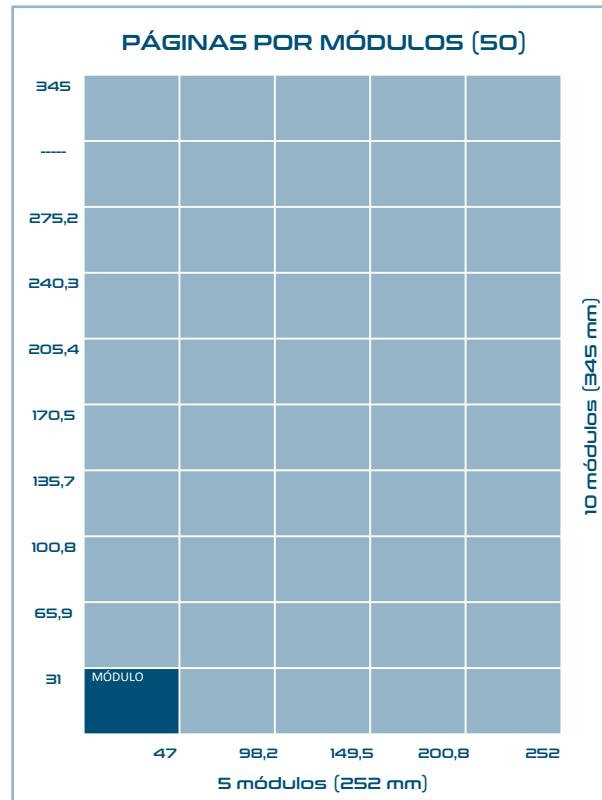

## Características Técnicas

---

Módulos	<b>50</b>
Medida de mancha	<b>252 x 345 mm</b>
Número de columnas	<b>5</b>
Ancho de columna	<b>47 mm</b>
Alto de módulo	<b>31 mm</b>
Alto de columna	<b>10 módulos</b>
Impresión	<b>Offset</b>