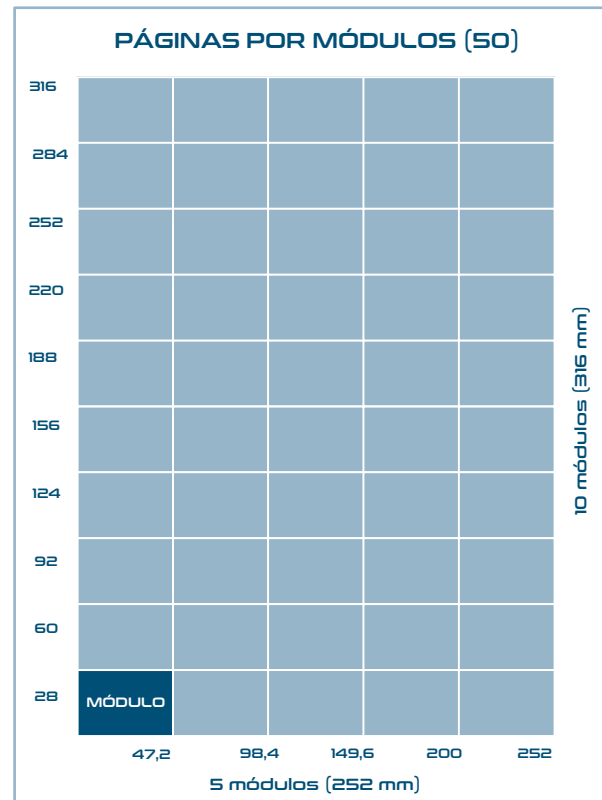

# Formatos Digitales

**Takeover**

**Billboard + Laterales**

**Robapáginas  
300x600**

**Native Ad**

**Megabanner flotante  
990x90**

**Careta  
990x90**

**Botón  
300x100**

# Formatos de Papel

Módulo portada  
2x2

3x2

Faldón 5x2

Faldón 5x3

Página

Media página

Robapáginas  
4x8

# Características Técnicas

Módulos	50
Medida de mancha	252 x 316 mm
Número de columnas	5
Ancho de columna	47,2 mm
Alto de módulo	28 mm
Alto de columna	10 módulos
Impresión	Offset