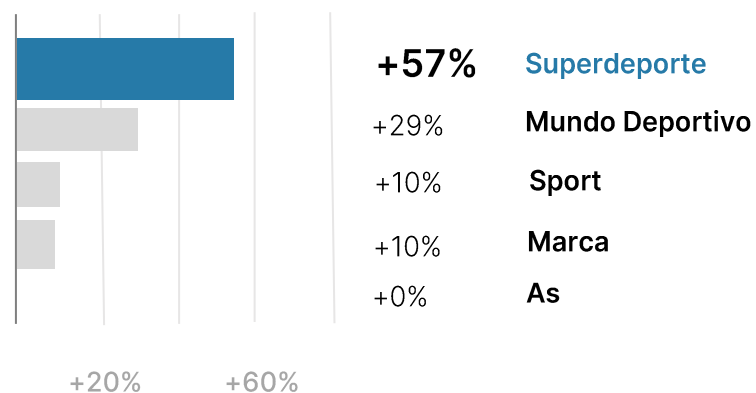

% Crecimiento Lectores

Imprescindible en cualquier planificación publicitaria

+67%

Lectores exclusivos frente a cualquier cabecera deportiva

7 de cada 10 lectores de Superdeporte no lee ninguna otra cabecera del segmento.