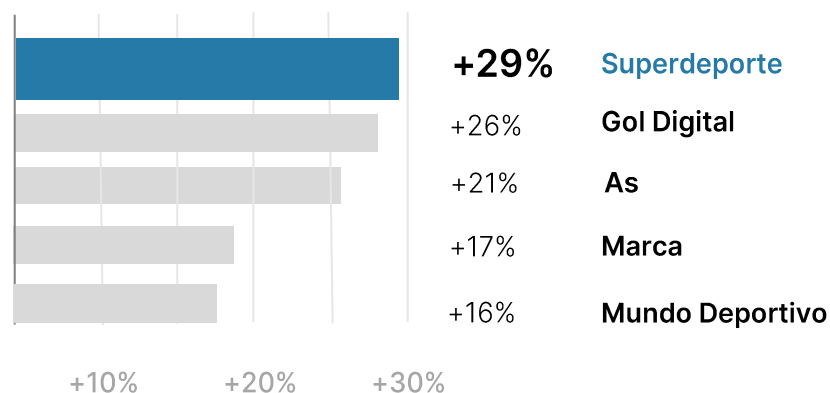

Líder en crecimiento

Entre los principales soportes deportivos impresos y digitales.

Digital

2,8 MM

Usuarios únicos/mes

18,3 MM

Páginas vistas/mes

% Crecimiento Páginas Vistas

Papel

22 k

Lectores /día