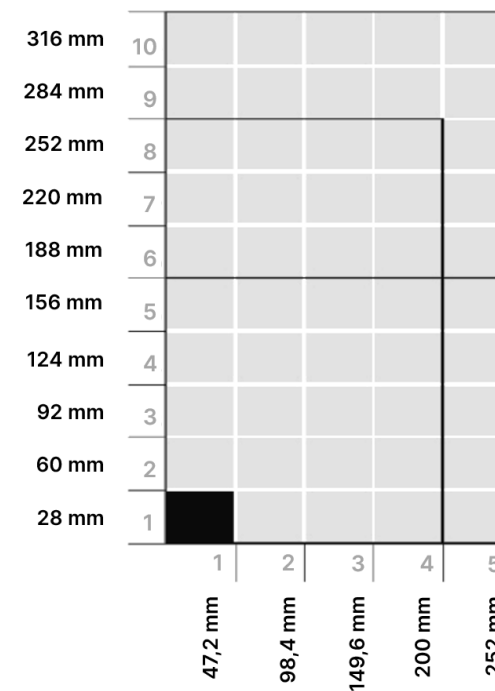

ESQUELAS

2 MÓDULOS	60 €
4 MÓDULOS	91 €
6 MÓDULOS	121 €

OFICIALES Y EXPROPIACIONES

	COLOR
MODULO OFICIALES	36 €
MÓDULO EXPROPIACIONES	90 €

Recargos:

Elección de página: 30%.
Anuncio en negativo: 50%.

Recargos: