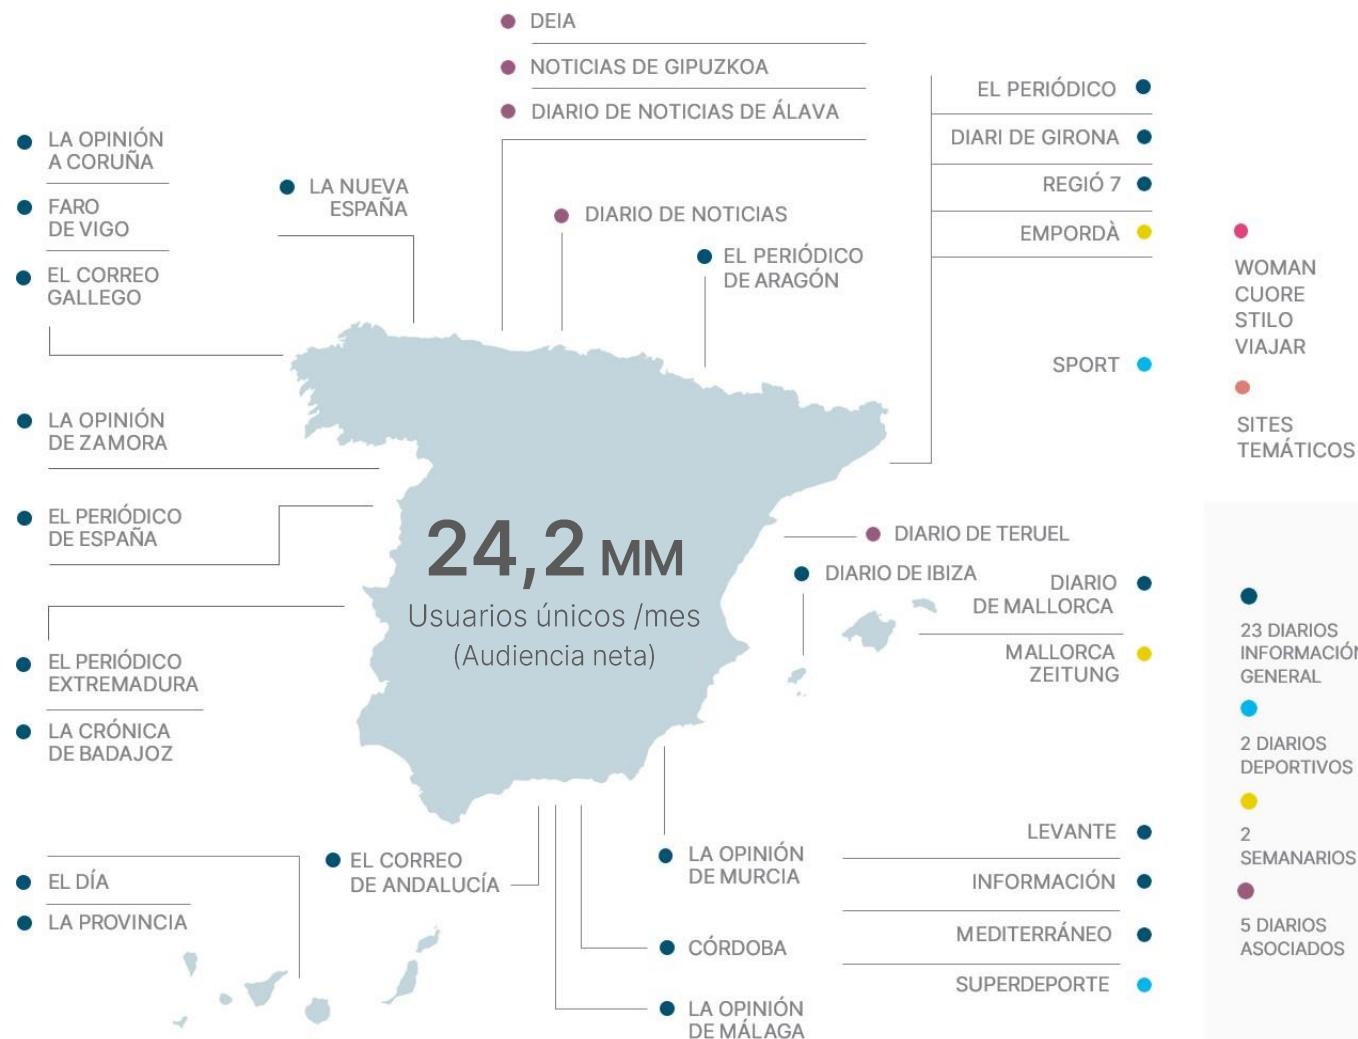

Lectores /día  
(Audiencia neta)

**9,7 MM**

Seguidores en RR.SS.

**CERCA**

Tarifas conjuntas **Cerca Noticias**