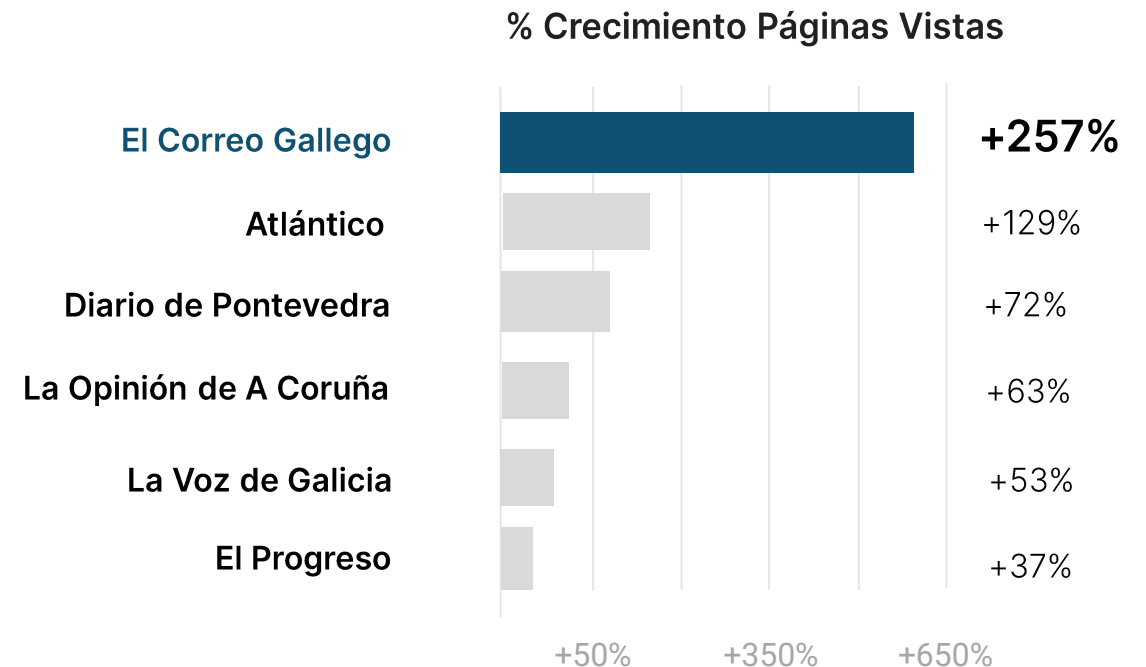

Usuarios únicos/mes

8,5 MM

Páginas vistas/mes

+ 137 k

Seguidores en RR.SS.

Líder en crecimiento digital

En el último año entre los soportes de Galicia

Target
de gran interés
comercial

40%

25-54 años

Hombres

39%

Mujeres

61%

Digital

La mejor afinidad en los segmentos más relevantes de A Coruña

114 30-49 años

vs. 86 de La Voz de Galicia

114 Status elevado

vs. 108 de La Voz de Galicia

Sexo

57% 43%

Hombre

Mujer