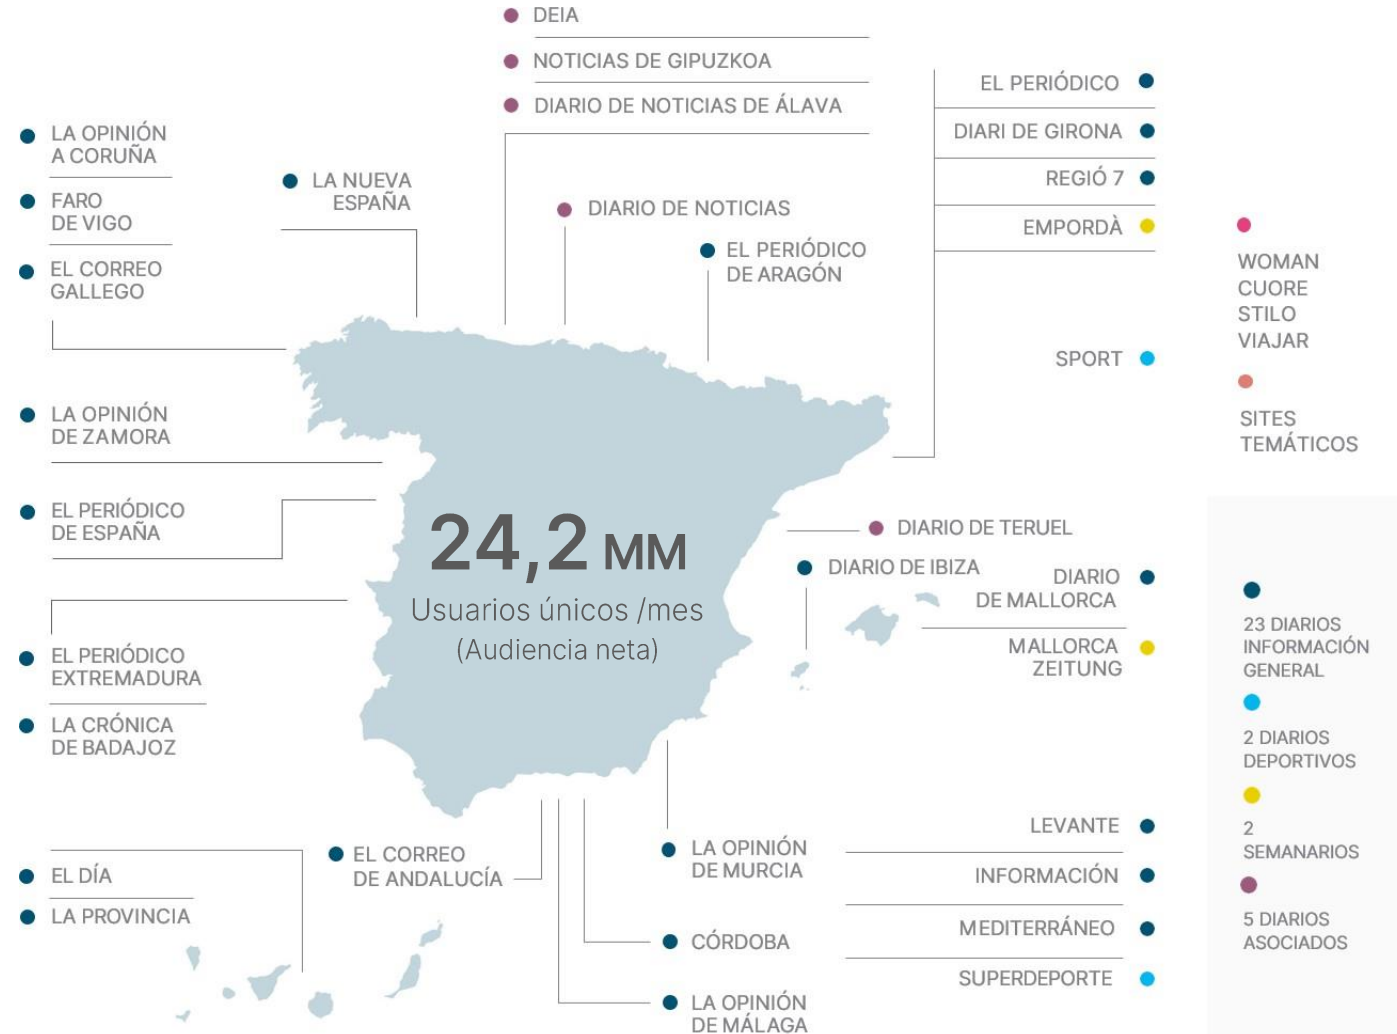

PI: Una suma de voces

a través de soportes líderes de audiencia

30 diarios de información general

586 MM

Páginas vistas /mes

135 k

Ejemplares difusión media /día

1,2 MM

Lectores /día (Audiencia neta)

9,7 MM

Seguidores en RR.SS.

CERCA

Tarifas conjuntas **Cerca Noticias**