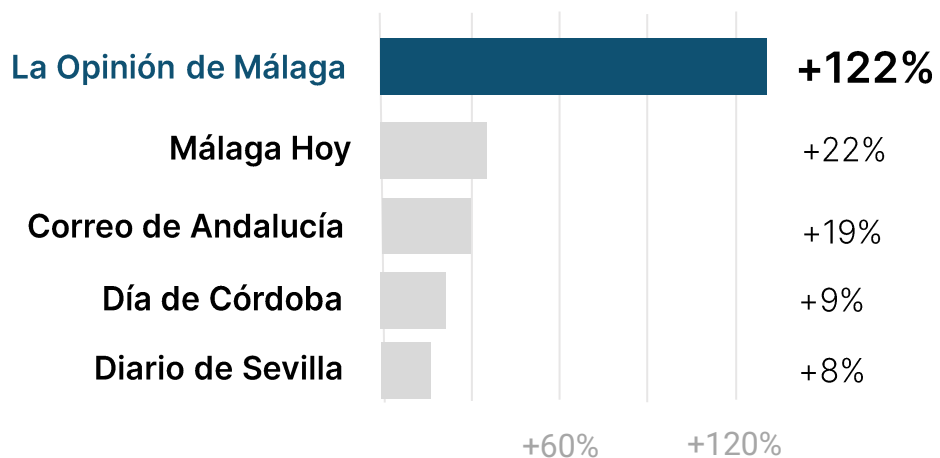

RR.SS.

**+392 k**

Total seguidores

**+ 122 %**

Usuarios únicos vs. Año anterior

**+ 108 %**

Páginas vistas vs. Año anterior

# L3der en crecimiento digital

En el 3ltimo a3o entre los soportes de Andaluc3a

3 MM

Usuarios 3nicos / mes

% Crecimiento Usuarios 3nicos

10,2 MM

P3ginas vistas / mes

% Crecimiento P3ginas Vistas

Target  
de gran inter3s  
comercial

39%

25-54 a3os

Hombres

50%

Mujeres

50%

Digital