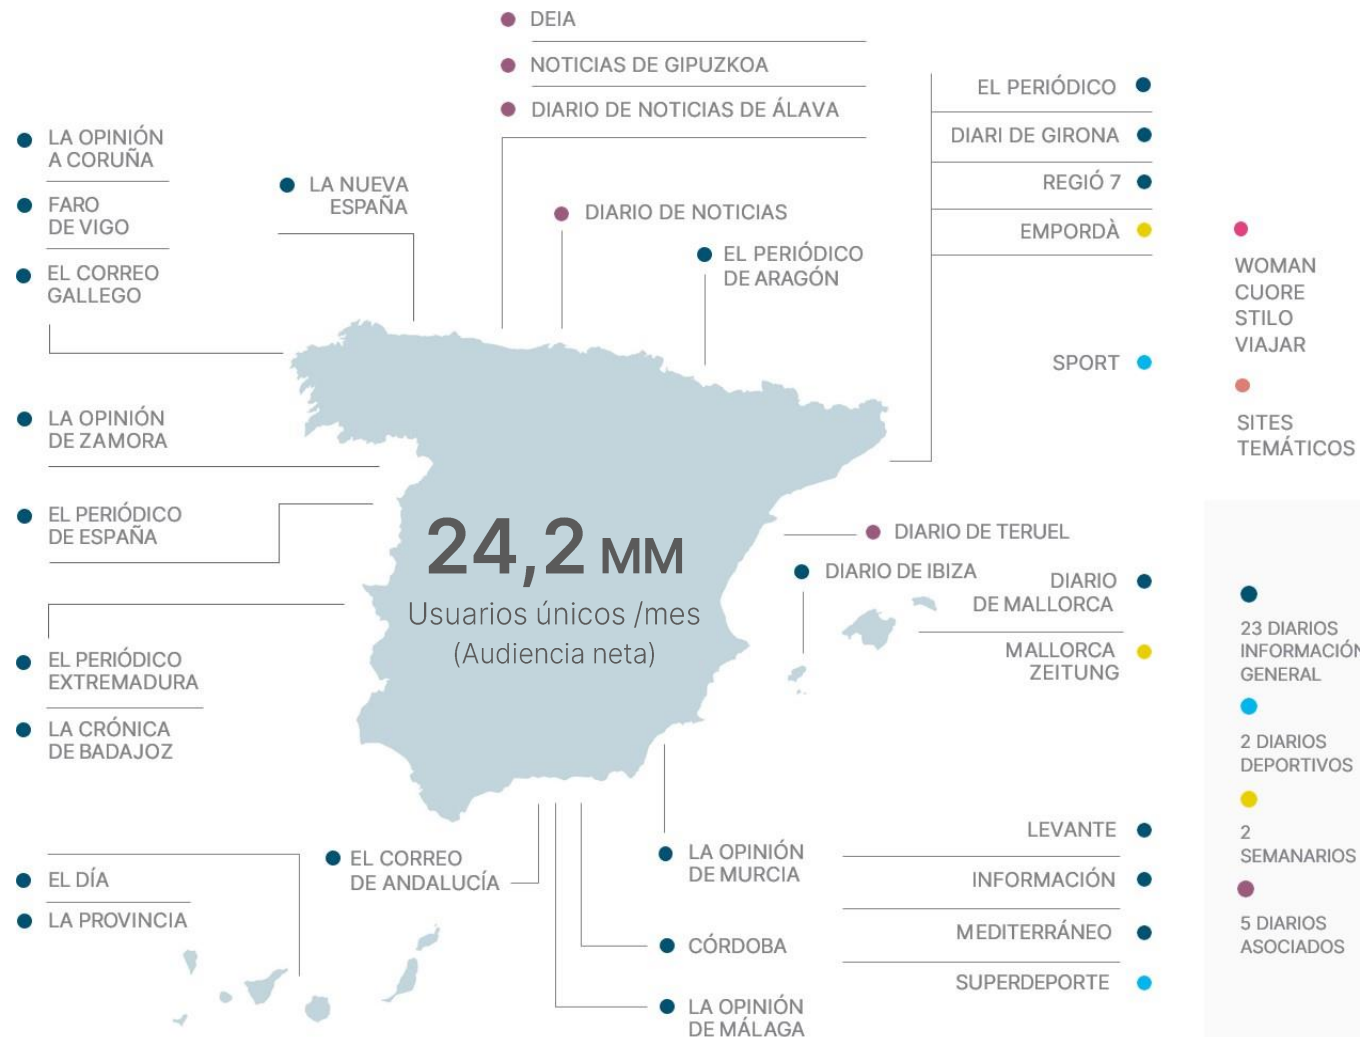

Lectores /d3a  
(Audiencia neta)

**9,7 MM**

Seguidores en RR.SS.

**CERCA**

Tarifas conjuntas **Cerca Noticias**