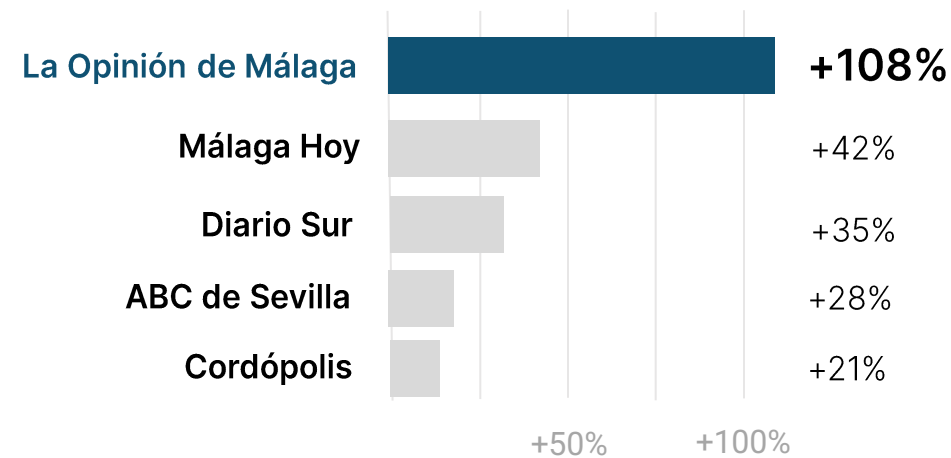

RR.SS.

**+392 k**

Total seguidores

**+ 122 %**

Usuarios únicos vs. Año anterior

**+ 108 %**

Páginas vistas vs. Año anterior

# L3der en crecimiento digital

En el 3ltimo a3o entre los soportes de Andaluc3a

3 MM

Usuarios 3nicos / mes

% Crecimiento Usuarios 3nicos

10,2 MM

P3ginas vistas / mes

% Crecimiento P3ginas Vistas

Target  
de gran inter3s  
comercial

39%

25-54 a3os

Hombres

50%

Mujeres

50%

Digital

La mejor afinidad en los segmentos  
m3s relevantes de M3laga

150 35-54  
a3os

vs. 137 de Diario Sur

123 Status  
elevado (A+B)

vs. 99 de Diario Sur

Sexo

59% 41%

Hombre