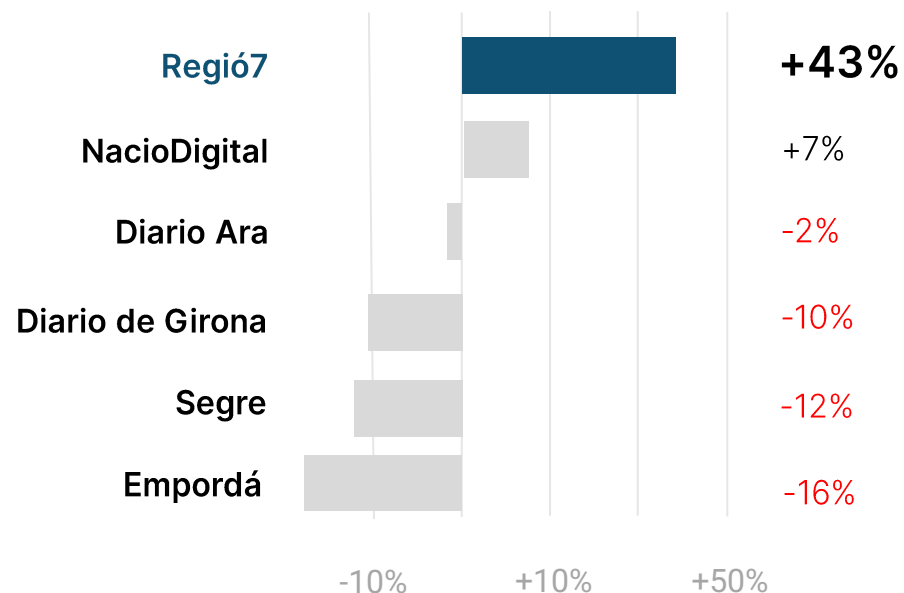

RR.SS.

**+103 k**

Total seguidores

**+ 43 %**

Páginas vistas vs. Mes anterior

**+ 65 %**

Lectores diarios vs. Ola anterior

PRENSA  
IBÉRICA

# Digital

232 k

Usuarios únicos/mes

Lider en crecimiento  
vs último mes + 4%

1,8 MM

Páginas vistas/mes

+ 103 k

Seguidores en RR.SS.

# Líder en crecimiento digital

En el último mes entre los soportes de Cataluña

% Crecimiento Páginas Vistas