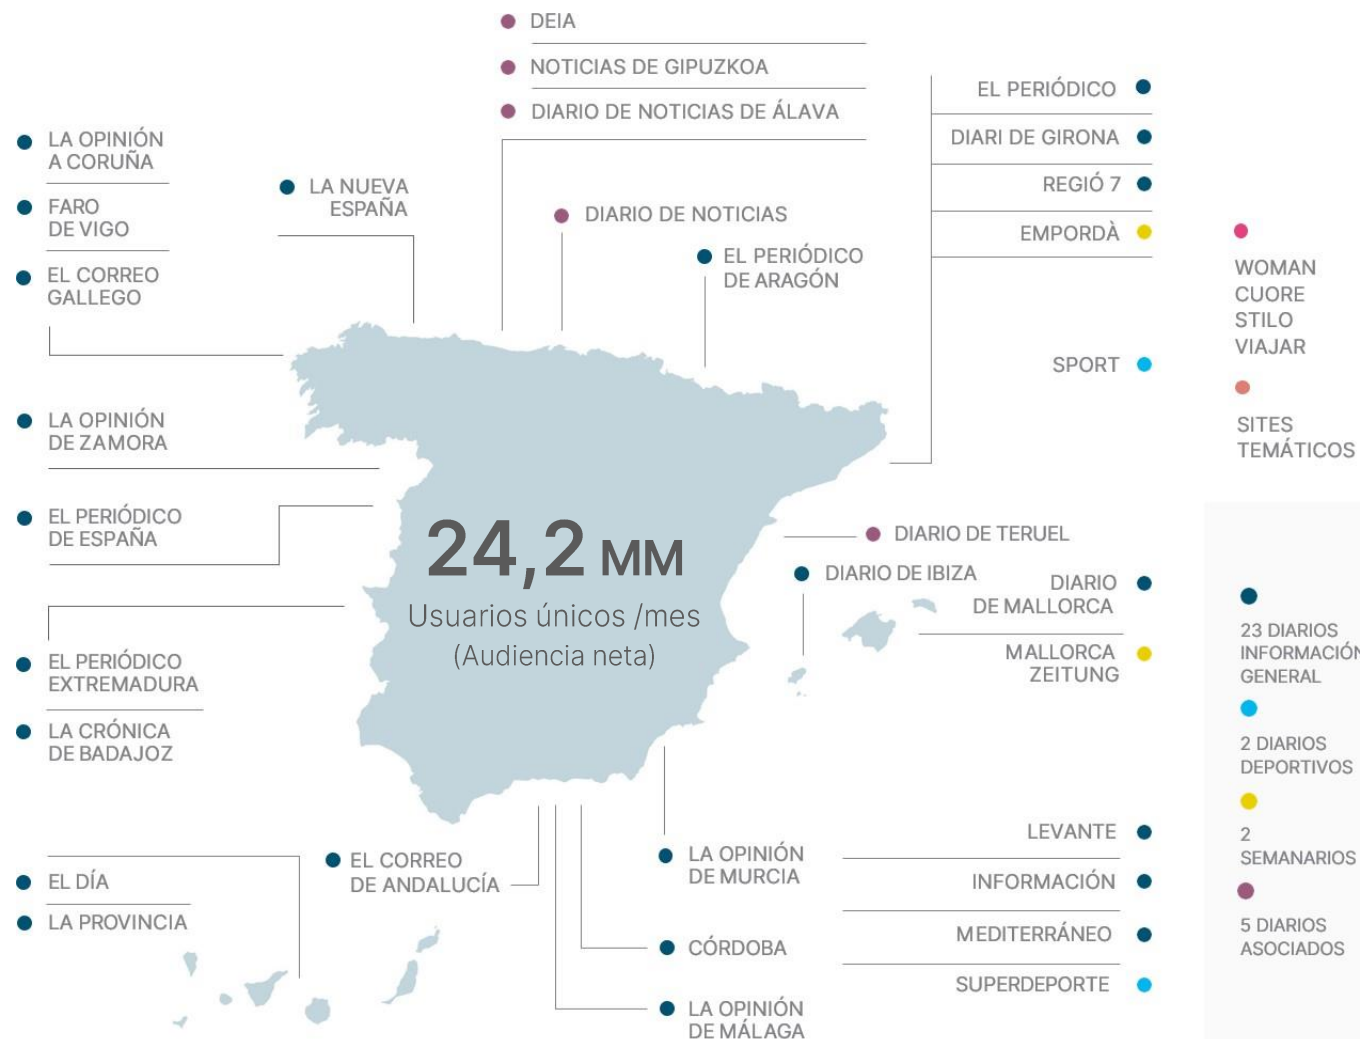

Lectores /día  
(Audiencia neta)

**9,7 MM**

Seguidores en RR.SS.

**CERCA**

Tarifas conjuntas **Cerca Noticias**