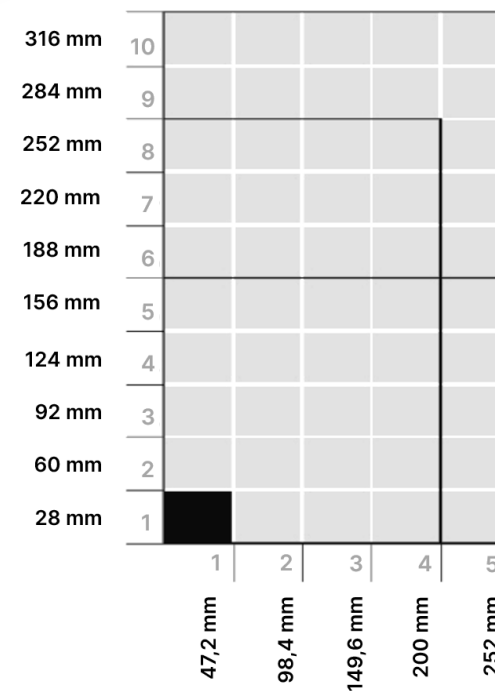

Recàrrecs:

Elecció de pàgina: 30%.
Anunci en negatiu: 50%.