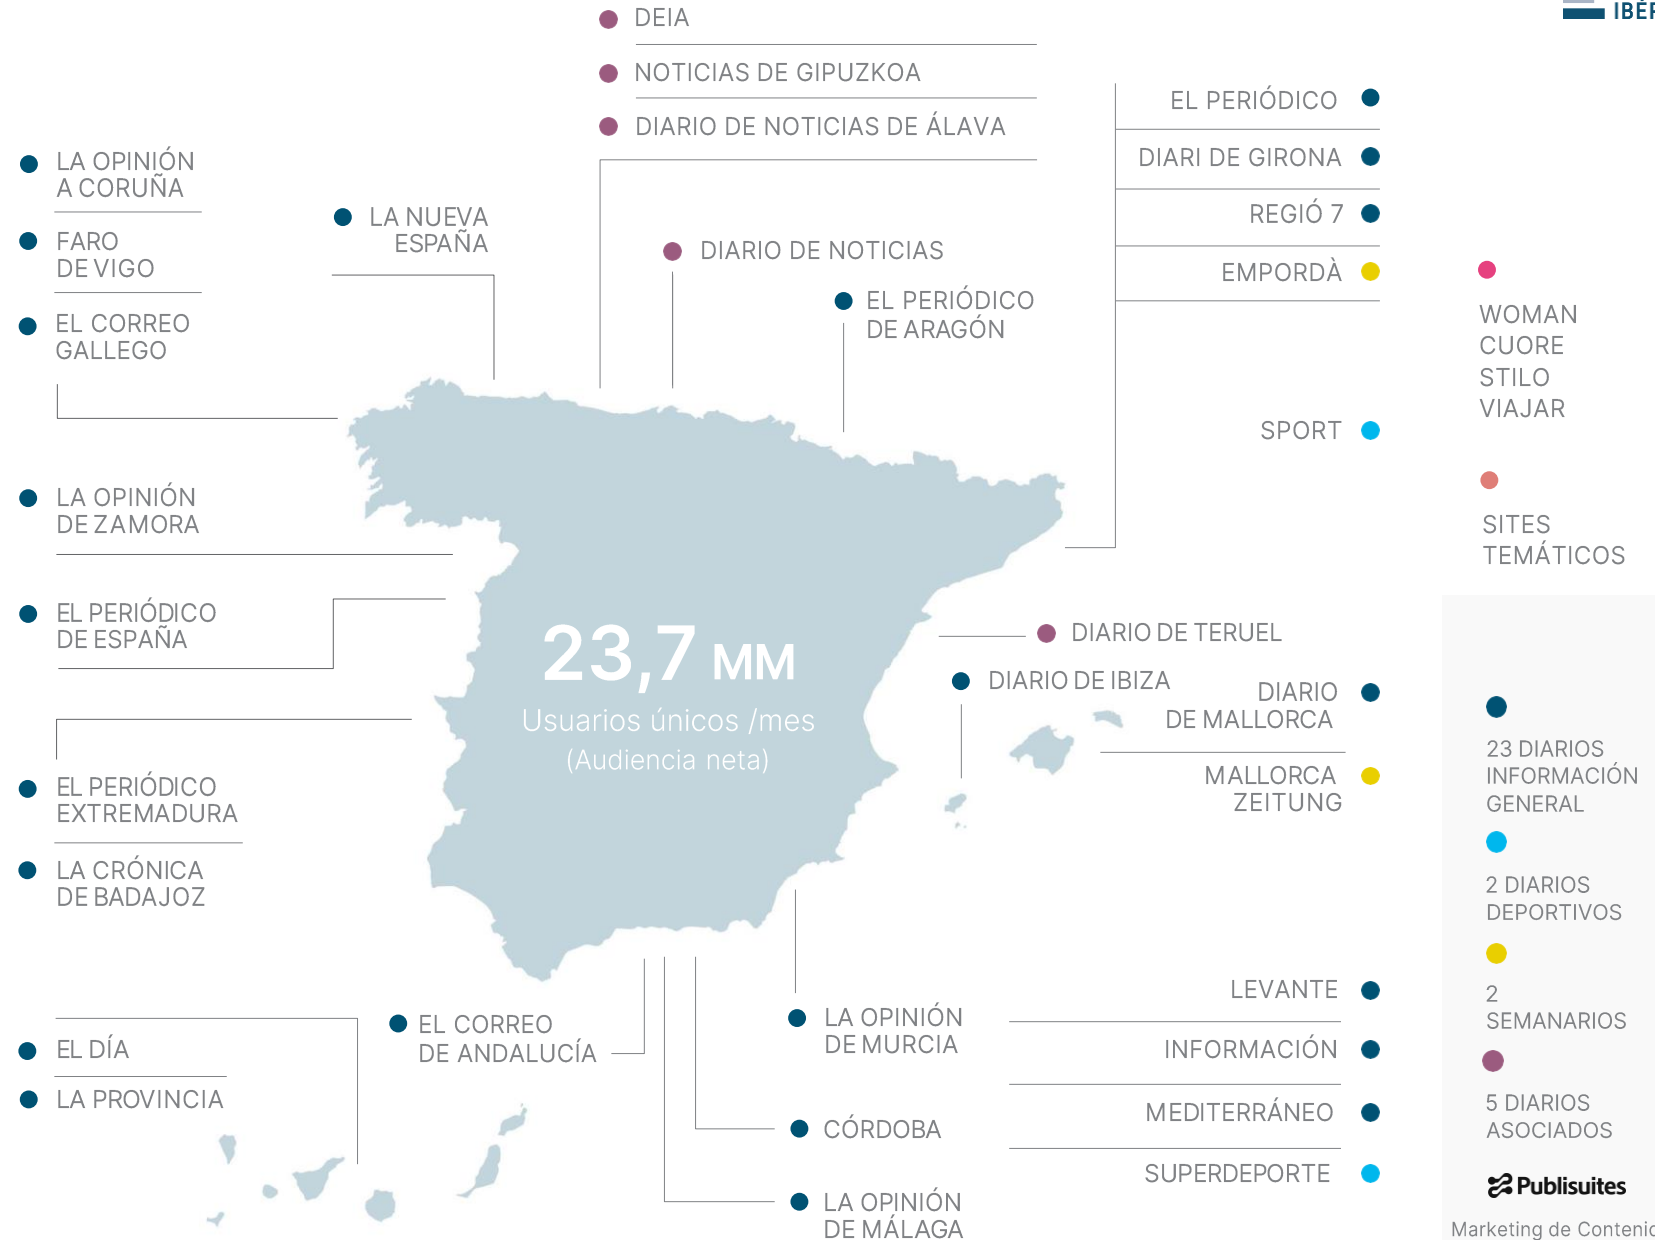

PI: Una suma de voces

a través de soportes líderes de audiencia

DIGITAL

526 MM

Páginas vistas/mes

PAPEL

2,2 MM

Lectores prensa + revistas
(Audiencia neta)

186 k

Ejemplares difusión media

RR.SS.

36,6 MM

Seguidores en RR.SS.