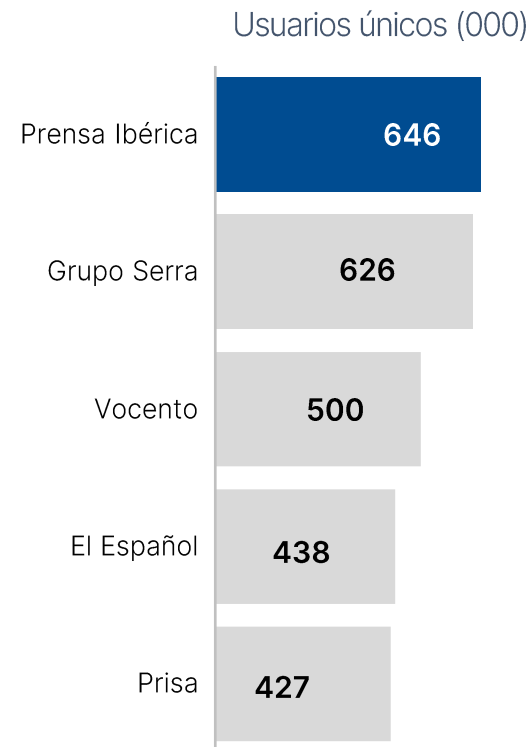

Prensa Ibérica, Líder digital en Baleares

¿Sabías que...

Prensa Ibérica es **líder digital**
en las islas Baleares?

Categoría News/Publishers/MC
(Sin duplicaciones)

+ 3,2%
vs Grupo Serra