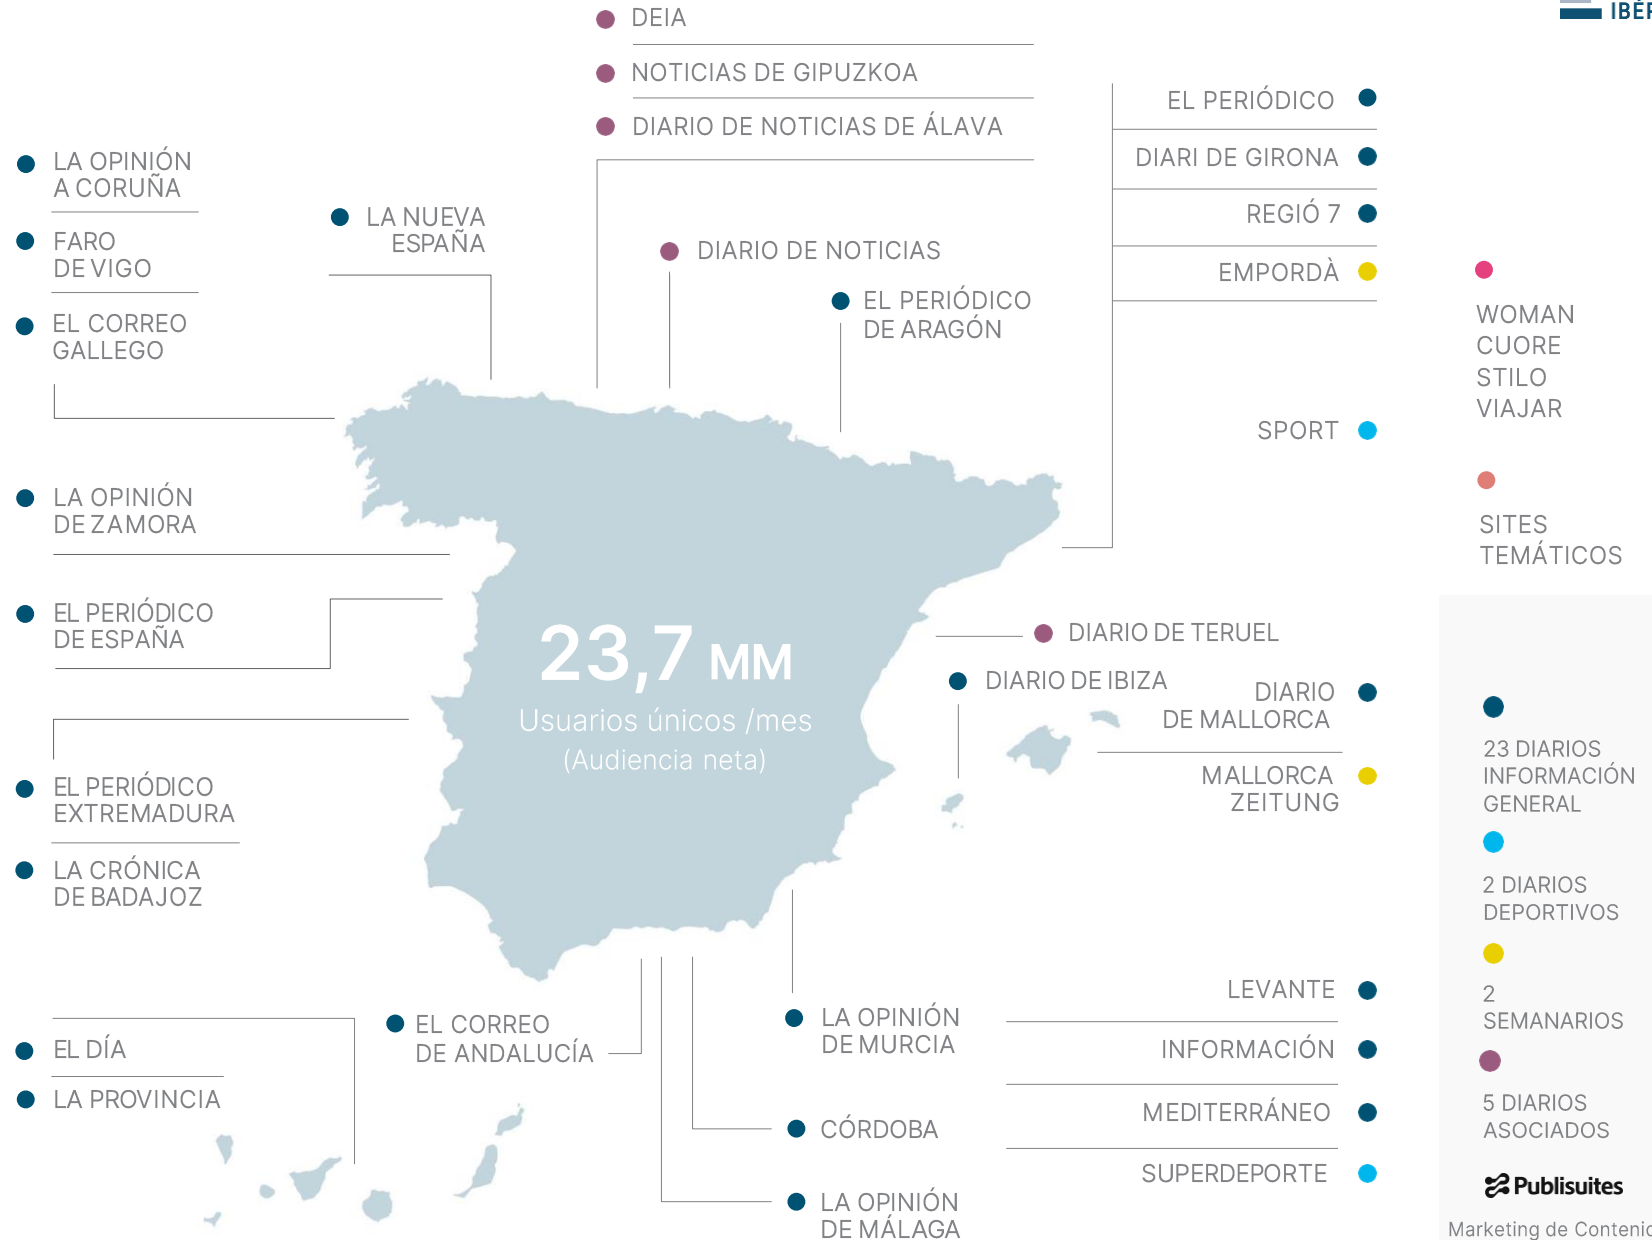

Ejemplares difusión media

RR.SS.

39,6 MM

Seguidores en RR.SS.

**el Periódico
de España**

www.epe.es

Calle de Pedro Muñoz Seca, 4.
28001 Madrid. Tel. (+34) 914 363 770

Granvia de l'Hospitalet, 163-167.
08908 L'Hospitalet de Llobregat. Barcelona.
Tel. (+34) 932 655 353