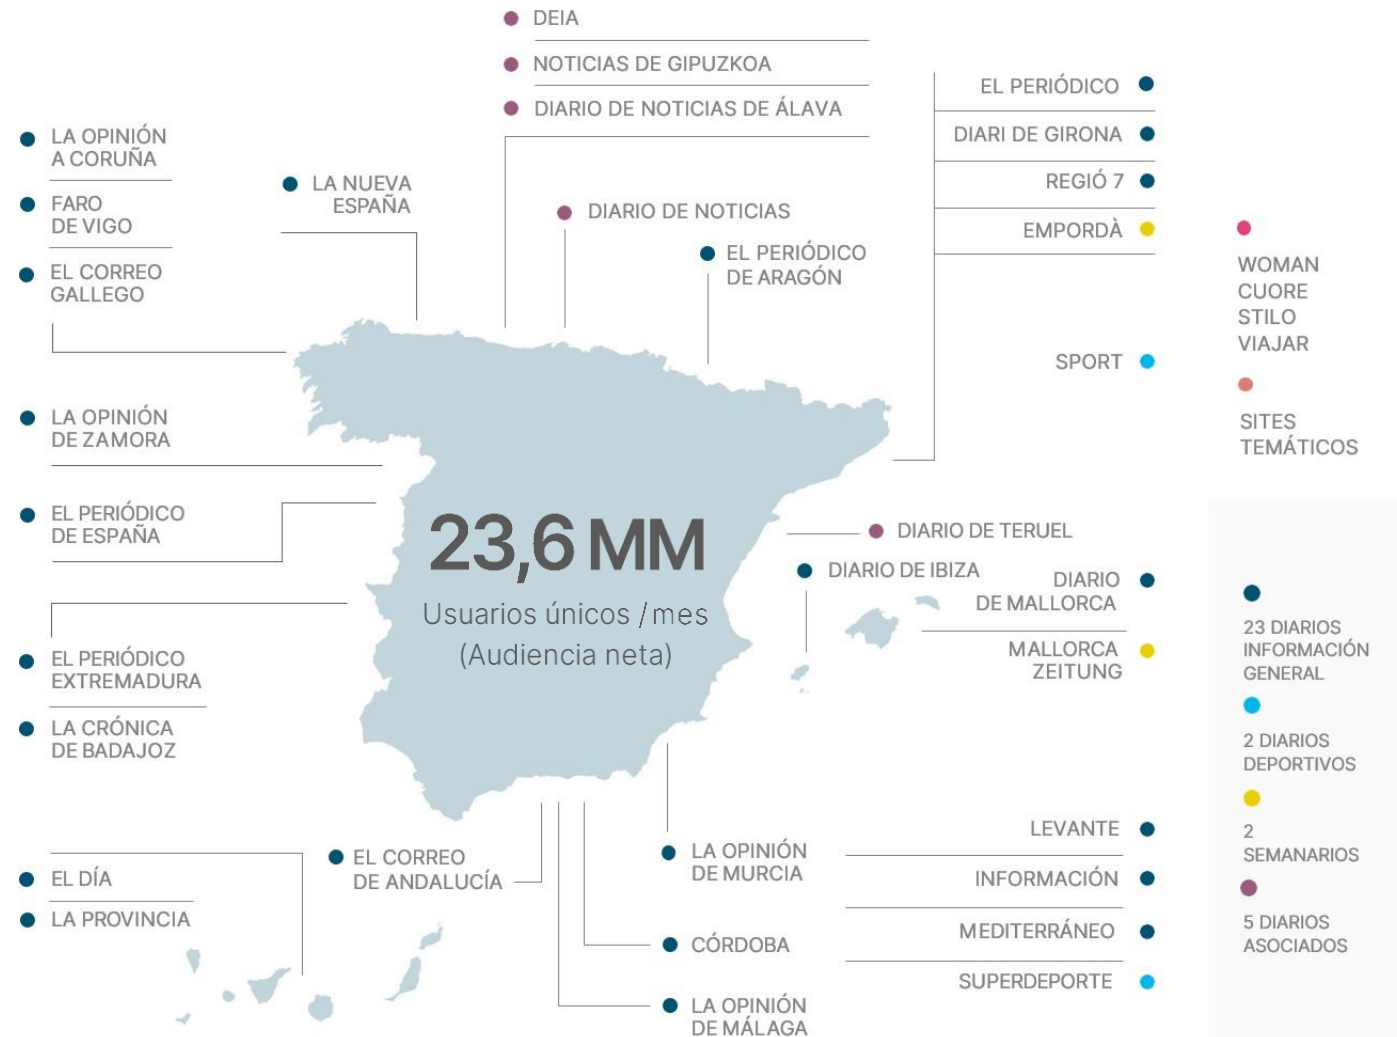

PI: Una suma de voces

a través de soportes líderes de audiencia

30 diarios de información general

522 MM

Páginas vistas / mes

135 k

Ejemplares difusión media / día

1,2 MM

Lectores / día
(Audiencia neta)

9,6 MM

Seguidores en RR.SS.

CERCA

Tarifas conjuntas **Cerca Noticias**