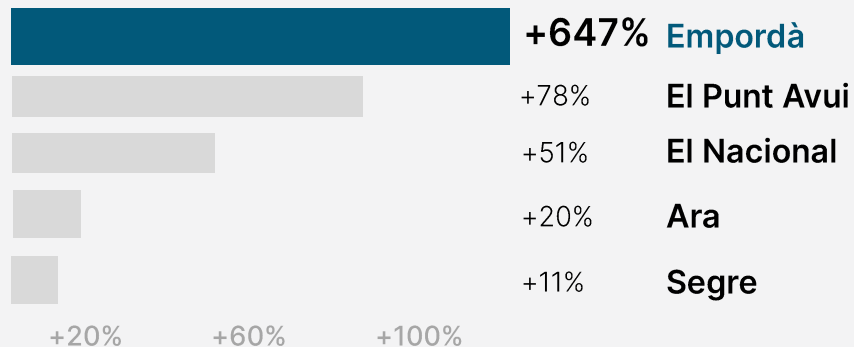

EMPORDÀ

Líder en crecimiento digital

El mayor crecimiento entre la competencia de los soportes Catalanes de Prensa Ibérica (Prensa Información General)

112 k

Usuarios únicos/mes

Digital

% Crecimiento Páginas vistas

Fuente: GfK DAM Diciembre 2023.

Líder de los semanarios en Catalunya

Papel

Líder también en el Alt Empordà

	Difusión	Suscriptores
Empordà	3.197	1.441
El 3 de Vuit	1.884	903
La Veu de L'Anoia	1.716	520
La Comarca d'Olot	1.480	244
L'Eco de Sitges	1.218	359
Hora Nova	1.028	405
Nova Tarrega	630	197

Fuente: OJD 2022 (Promedio semanal).